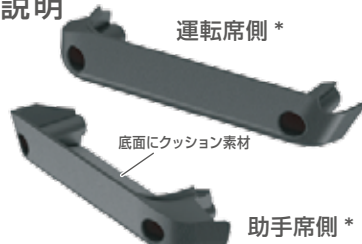

JB64W/JB74W系

ドアグリップの機能・感触そのままにポケット化

取付場所

製品説明

※取付けには、⓪ドライバーが必要です。
※内側にそれぞれ R右(運転席)・L左(助手席)の刻印があります。

取付け説明図

(※写真は助手席側です。運転席側も同様に取付けます。)

1. ドアグリップの下側にある ネジ 2 本を、⓪ドライバーを使用して取外します。
※このネジは、取付けに使用するので無くさないでください。

2. 取外したネジ穴周囲の凹みに、本製品のネジ穴部分を合わせて取付けます。(※運転席側・助手席側を確認して取付けてください。)

3. 取外したネジを再び使用して、本製品をドアに共締めします。
※ネジを締めるときは、⓪ドライバーでゆっくり締めていき、抵抗が大きくなった位置から、約 45°程度 (1/8 回転) を目安に止めてください。(約 40cN・m 程度のトルク)
※きつく締め過ぎると車体のネジを取付ける部分 (ネジ穴) が破損する恐れがあります。
※誤った取付け・ご使用・改造をされた際の事故・故障・破損に

運転席側・助手席側 2個セット

※画像はイメージです。

製品特長

- 左右ドアグリップの機能・感触をそのままにポケット化できる (重さ1Kg以内)
- スマホや駐車券など小物をチョイ置きできる
- グリップの下側に取付けるので、握る部分が狭くならない (車両のネジを使用して固定)
- シンプル構造で左右2個セット

お買い求めの前に

- 本製品は、スズキ JIMNY(JB64W/JB74W系)の専用用品です。
- ※本製品は、調査日2019年8月現在の車種に適合します。調査日以降にマイナーチェンジした車には使用できない場合があります。
- ※本製品は車種専用ですが、製品や車種の個体差により、装着が多少 きつい場合や緩い場合があります。
- 取付けには、⓪ドライバーが必要です。(ネジは車両のものを使用します。)