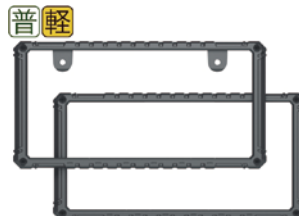

Jimny専用
Jimny SIERRA

EE-221 運転席側サポートミラー NEW

- Assisted Mirror for Driver Side -

運転席側のドアミラーに装着するサポートミラー
運転席側の後輪タイヤと白線/緑石/側溝等の位置を視認できる
両面テープで簡単に取付けがられ、鏡面が可動し微調整ができる

- 製品サイズ: H57×W101×D53
- パッケージ: H180×W80×D70 130g
- 小箱サイズ: H200×W355×D335 20個入
- 外箱サイズ: H420×W680×D365 80個入

Jimny専用
Jimny SIERRA

EX-209 タフネスフレームセット NEW

- License Plate Frames -

タフネスデザインでワイルドにドレスアップするナンバーフレーム
オフロード車、SUV、アウトドア向け車両、ギア系車両に最適
普通車・軽自動車兼用 (前後2枚セット)

- 製品サイズ: (フロント) H173×W344×D10 (リア) H173×W344×D10
- パッケージ: H390×W210×D25 240g
- 小箱サイズ: H410×W465×D225 20個入
- 外箱サイズ: H435×W490×D475 40個入

樹脂製

EH-186 サンシェード M 7月発売

- Sunshade M -

日よけやプライバシー保護に役立つサンシェード
伸びる生地で、すき間をしっかりとカバーする遮光タイプ
軽自動車トールワゴンタイプに適したMサイズ

- 製品サイズ：H470×W550×D1
- パッケージ：H230×W145×D30 150g
- 小箱サイズ：H210×W315×D160 10個入
- 外箱サイズ：H230×W650×D500 60個入
- 寸法：約47 x 55(cm) 2枚入り、吸盤16個付属 伸びる生地 (*横方向にのみ最大65 cmまで対応)