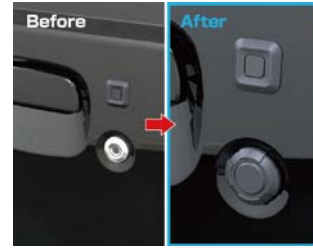

EE-217 キーホールカバータフネス NEW

- Key Hole Cover -

ドアのキーホールをタフネスにドレスアップするカバー
ジムニー/ジムニーシエラ (JB64W/JB74W系) 専用設計
マグネット内蔵でワンタッチ着脱 (2個1セット)

- ■製品サイズ: H36×W36×D6
- ■パッケージ: H180×W80×D30 35g
- ■小箱サイズ: H200×W330×D175 20個入
- ■外箱サイズ: H420×W375×D355 80個入

Jimny専用
Jimny SIERRA