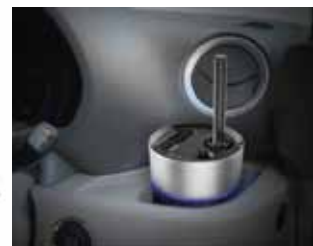

ED-620 加熱式タバコチャージャー GM **NEW**

- Electronic Cigarette Charger -
IQOSヒートスティックホルダー専用の充電器、約4分で充電
アルミボディに高級感のあるアルマイトを表面加工
通常通電・満充電は青色、充電中は赤色が点灯するインジケーター機能付き

- 製品サイズ：H37×W32×D32
- パッケージ：H180×W70×D50 110g
- 小箱サイズ：H200×W290×D260 20個入
- 外箱サイズ：H425×W535×D305 80個入
- 定格：入力電圧/DC5V 消費電流/1.2A (6W)

ED-621 加熱式タバコクレードル **NEW**

- Electronic Cigarette Cradle -
PloomTECH専用の充電器、約90分で充電
内蔵しているボールジョイントで角度の微調整が可能
通常通電・満充電は青色、充電中は赤色が点灯するインジケーター機能付き

- 製品サイズ：H27×W35×D35
- パッケージ：H180×W70×D50 100g
- 小箱サイズ：H200×W290×D260 20個入
- 外箱サイズ：H425×W535×D305 80個入
- 定格：入力電圧/DC5V 消費電流/0.2A (1W)

ED-622 加熱式タバコスタンド **NEW**

- Electronic Cigarette Holder and Trash Can -
PloomTECH専用のダスト&充電スタンド、約90分で充電
5連タバコカプセルが収納できるポケット付
通常通電・満充電は青色、充電中は赤色が点灯するインジケーター機能付き

- 製品サイズ：H110×W72×D72
- パッケージ：H170×W100×D100 210g
- 小箱サイズ：H195×W515×D415 20個入
- 外箱サイズ：H420×W525×D425 40個入
- 定格：入力電圧/DC5V 消費電流/0.2A (1W)