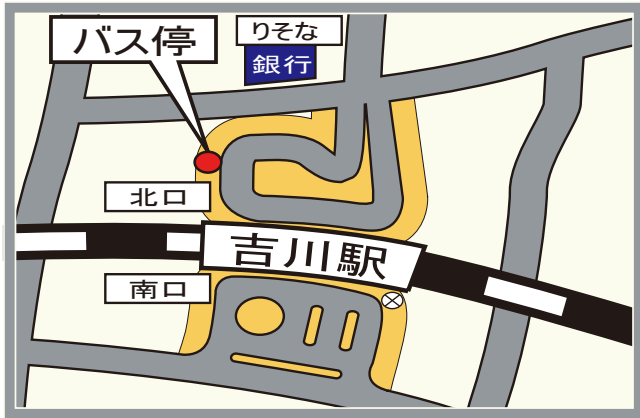

アクセスマップ(●電車・バスでお越しの場合)

- JR(武蔵野線)吉川駅 下車
- バス(グローバル交通)北口⑤番乗り場で(メディカルマイ行き・小松川工業団地循環線)に乗車し、約12分工業団地北バス停より 徒歩2分

吉川駅北口

工業団地北

●PCサイト時刻表は、こちらから。
<http://www.globalbus.jp/localbus.php>

●携帯電話版 時刻表は、下記QRコードからアクセスしてください。

メディカルマイ行き：黒

小松川工業団地循環線：青