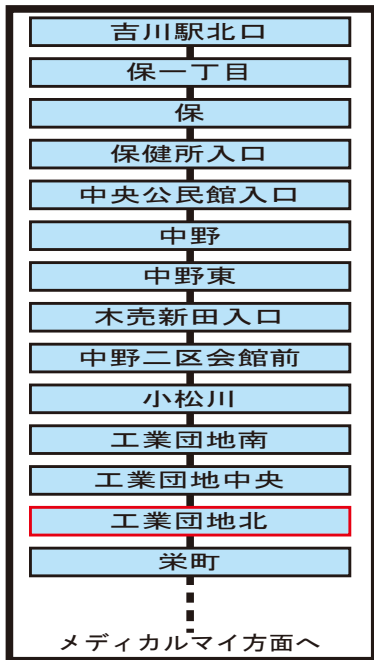

アクセスマップ(●電車・バスでお越しの場合)

- JR(武蔵野線)吉川駅 下車
- バス(グローバル交通)北口⑤番乗り場で(メディカルマイ行き・小松川工業団地循環線)に
乗車し、約12分工業団地北バス停より 徒歩2分

吉川駅北口

工業団地北

- PCサイト時刻表は、こちらから。
<http://www.globalbus.jp/localbus.php>

- 携帯電話版 時刻表は、下記QRコードからアクセスしてください。

メディカルマイ行き：黒

小松川工業団地循環線：青