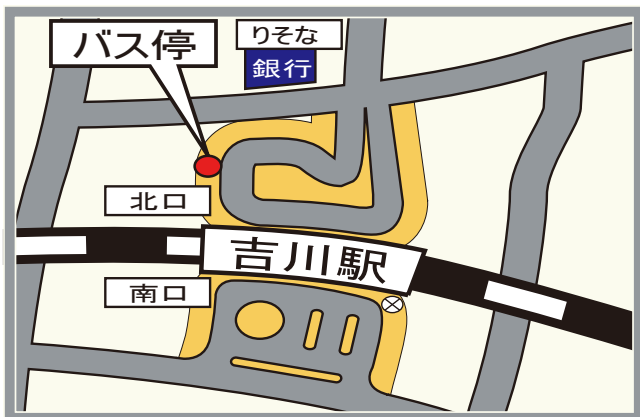

アクセスマップ(●電車・バスでお越しの場合)

- JR(武蔵野線)吉川駅 下車
- バス(グローバル交通)北口⑤番乗り場で(メディカルマイ行き・小松川工業団地循環線)に
乗車し、約12分工業団地北バス停より 徒歩2分

吉川駅北口

工業団地北

- PCサイト時刻表は、こちらから。
<http://www.globalbus.jp/localbus.php>

- 携帯電話版 時刻表は、下記QRコードからアクセスしてください。

メディカルマイ行き：黒

小松川工業団地循環線：青